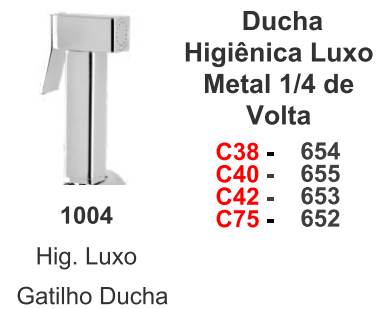

■ Duchas Higiênicas Luxo