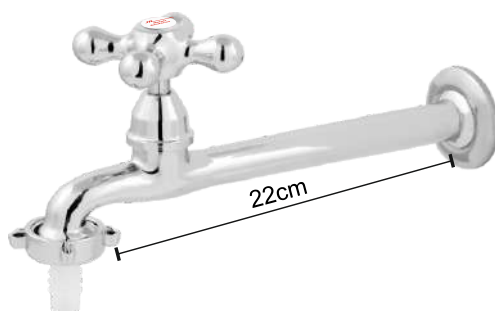

Linha Cozinha Flixa ^{1/4} de volta

Torneira de Parede Cozinha 1159
22CM C/ AREJ.

C23 -	338
C33 -	332
C40 -	335
C50 -	334
C72 -	336

Torneira de Parede Cozinha 1159
22cm C/ Bico

C23 -	317
C33 -	333
C40 -	323
C50 -	322
C72 -	337

Torneira de Parede Cozinha 1158
18cm C/ Arejador

C23 -	329
C33 -	331
C40 -	357
C50 -	326
C72 -	359

Torneira de Parede Cozinha 1158
18cm C/ Bico

C23 -	347
C33 -	330
C40 -	349
C50 -	339
C72 -	346