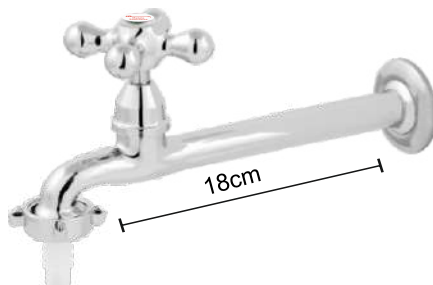

Linha Cozinha Flixa ^{1/4} de volta

Torneira de Parede Cozinha 1159
22CM C/ AREJ.

C23 -	338
C33 -	332
C40 -	335
C50 -	334
C72 -	336

Torneira de Parede Cozinha 1159
22cm C/ Bico

C23 -	317
C33 -	333
C40 -	323
C50 -	322
C72 -	337

Torneira de Parede Cozinha 1158
18cm C/ Arejador

C23 -	329
C33 -	331
C40 -	357
C50 -	326
C72 -	359

Torneira de Parede Cozinha 1158
18cm C/ Bico

C23 -	347
C33 -	330
C40 -	349
C50 -	339
C72 -	346