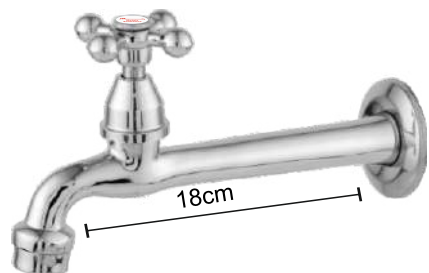

Linha Cozinha Flixa ^{1/4} de volta

Torneira de Parede Cozinha 1159
22CM C/ AREJ.

C23 -	338
C33 -	332
C40 -	335
C50 -	334
C72 -	336

Torneira de Parede Cozinha 1159
22cm C/ Bico

C23 -	317
C33 -	333
C40 -	323
C50 -	322
C72 -	337

Torneira de Parede Cozinha 1158
18cm C/ Arejador

C23 -	329
C33 -	331
C40 -	357
C50 -	326
C72 -	359

Torneira de Parede Cozinha 1158
18cm C/ Bico

C23 -	347
C33 -	330
C40 -	349
C50 -	339
C72 -	346