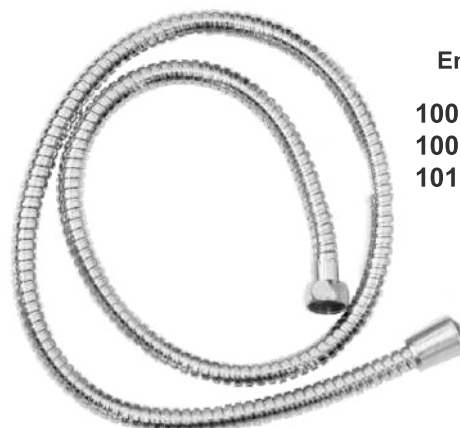

**Engate Flexível
Trançado**

620 - 30cm
621 - 40cm
622 - 60cm

Engate Flexível Nylon Trançado

626 - 60cm

Engate Flexível Trançado para Monocomando

625 - 50cm

Engate Flexível

1006 - 120cm
1007 - 180cm
1010 - 200cm