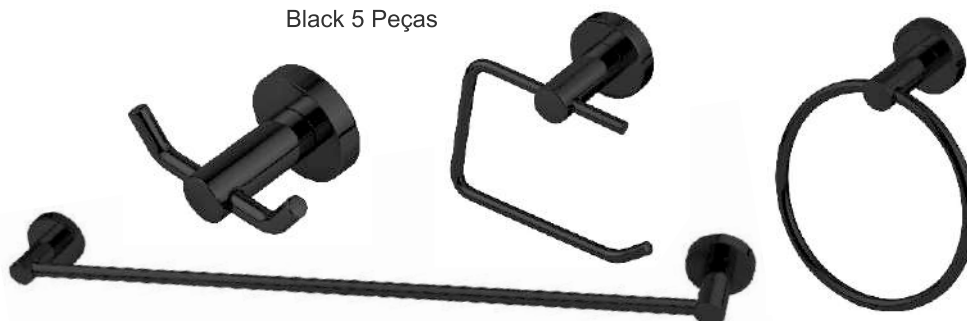

Acessorios Separados

- 711 - Saboneteira
- 712 - Papeleira
- 713 - Cabide duplo
- 714 - Argola
- 715 - Porta Toalha Reto