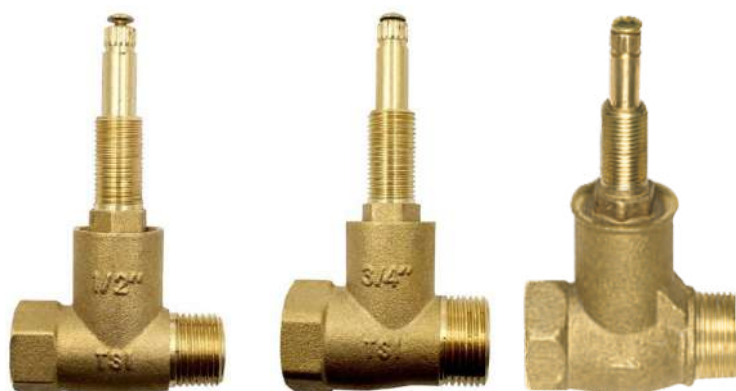

470 A
Torneira Lavatório
Bancada 1/4 - ABS

475 A
Torneira Lavatório
Bancada 1/4 - ABS

Linha Registros

DE PRESSÃO

Registro Pressão

	Registro Pressão Vedante		Registro MVS Luxo		Registro Pressão LITE		Registro Pressão 1/4 de Volta
	1/2	3/4	1/2	3/4	1/2	3/4	
C23	565	564	1537	1557	565A	564A	-
C31	538	529	1535	1555	538A	-	-
C33	537	533	1533	1553	-	533A	-
C35	536	532	1532	1552	536A	532A	-
C38	551	557	1536	1556	-	-	5857
C39	552	555	1539	1559	-	-	-
C40	535	531	1531	1551	-	531A	-
C42	539	566	1538	1558	-	-	5858
C50	534	530	1530	1550	534A	-	-
C72	590	591	1534	1554	-	-	-
C75	-	-	-	-	-	-	5855