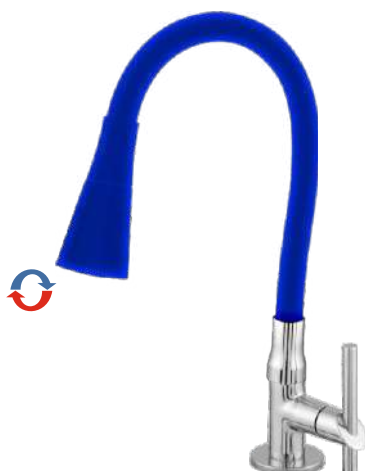

Opções de Cores disponíveis

Tomeira de Bancada Bica Móvel Tubo 3/4 1/4 de Volta com Tubo Dupla Função 2 Jatos

	AZUL	PRETO	BRANCO	VERMELHO
C31 -	3030	3040	3020	3050
C35 -	3031	2246	3021	3051
C38 -	3032	3041	3022	3052
C39 -	3033	3042	3023	3053
C42 -	3034	3043	3024	3054
C50 -	3035	3044	3025	3055
C56 -	2254	2256	3026	3056
C70 -	3036	3045	3027	3057
C75 -	247	245	246	244