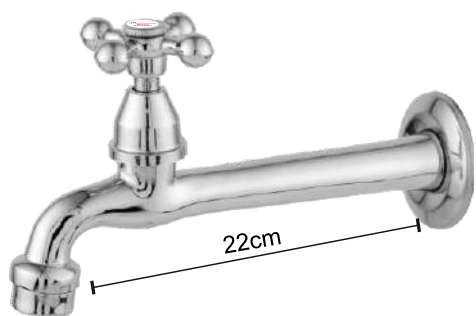

Linha Cozinha Flixa ^{1/4} de volta

Torneira de Parede Cozinha 1159
22CM C/ AREJ.

C23 -	338
C33 -	332
C40 -	335
C50 -	334
C72 -	336

Torneira de Parede Cozinha 1159
22cm C/ Bico

C23 -	317
C33 -	333
C40 -	323
C50 -	322
C72 -	337

Torneira de Parede Cozinha 1158
18cm C/ Arejador

C23 -	329
C33 -	331
C40 -	357
C50 -	326
C72 -	359

Torneira de Parede Cozinha 1158
18cm C/ Bico

C23 -	347
C33 -	330
C40 -	349
C50 -	339
C72 -	346